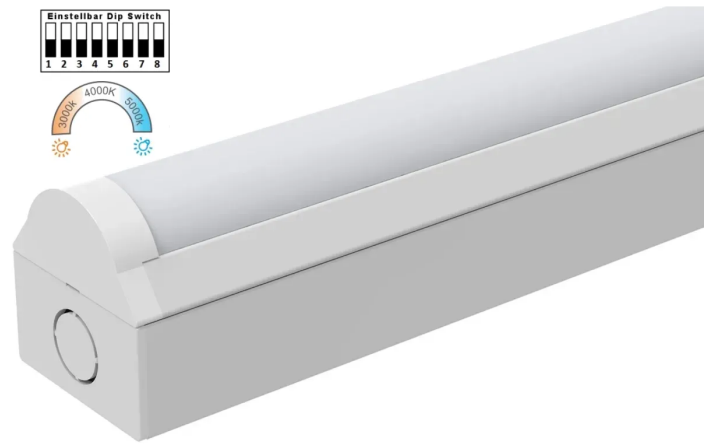

## LED-Balkenleuchten

Neu mit verstellbarer Wattleistung

### Funktionen:

- On-Off
- Sensor
- 1200mm/1500mm
- color change
- wattage selectable

**LED-Balkenleuchte 1200mm weiss**  
IP20,13-32W Einstellbar, 3000/4000/5000K

Artikel-Nr: 199140041

Netto 51.70

**LED-Balkenleuchte 1500mm weiss**  
IP20,34-53W Einstellbar,3000/4000/5000K

Artikel-Nr: 199140042

Netto 61.70

**LED-Balkenleuchte 1200mm weiss SENSOR**  
IP20,13-32W Einstellbar,3000/4000/5000K

Artikel-Nr: 199140043

Netto 71.70

**LED-Balkenleuchte 1500mm weiss SENSOR**  
IP20,34-53W Einstellbar,3000/4000/5000K