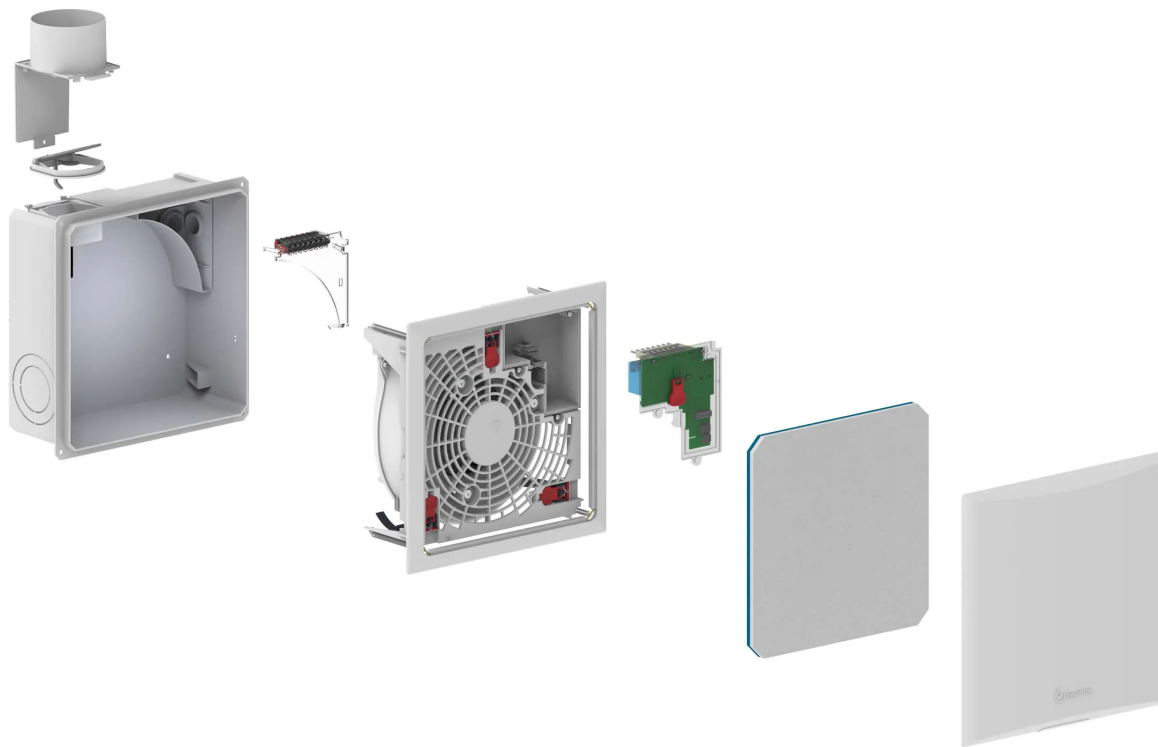

LIMODOR-Ventilator

Vielseitigkeit & einfache Handhabung

Vorteile:

- Für Decken- und Wandmontage
- Vielseitige Anwendungsmöglichkeiten
- Einfache Montage
- Modular aufgebaute Elektronik
- Einfacher Wechsel von Zusatzmodulen

GEBLÄSE LIMODOR TYP M-40/60
mit Nachlauf-Modul CN-R

Artikel-Nr: 099299786

Brutto 316.00

Für weiteres
Zubehör und
Informationen
Code scannen