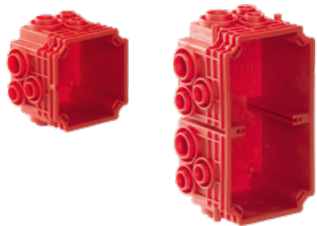

Artikel Article Articolo

Grösse Dimension Dimensione E-Nummer Numéro E Numero E

**AGRO Einlasskasten**  
Boîte d'entrée AGRO  
Scatola da incasso AGRO

1x1		372 713 009	
1x1 mit Nägel	avec pointes	con chiodi	372 713 109
2x1		372 118 219	
2x2		372 118 229	
3x1		372 118 319	
3x2		372 118 329	
3x3		372 118 339	
4x1		372 118 419	
4x2		372 118 429	
4x3		372 118 439	

**AGRO Einlasskasten**  
Boîte d'entrée AGRO  
Scatola da incasso AGRO

2x1		372 101 129
2x2		372 111 129
3x1		372 507 029
3x2		372 112 129
4x1		372 104 129

**Morach-Technik Crallo-LEU**

1x1		372 101 089
		372 100 089
2x1		372 515 089
		372 505 089
2x1 - 100		372 506 089
		372 516 089
3x1		372 517 089
		372 507 089

**Morach-Technik Crallo-Tele**

1x1		372 001 789
		372 001 689
2x1		372 004 789
		372 004 689
2x1 - 100		372 526 789
		372 526 689
3x1		372 527 789
		372 527 689

**Morach-Technik Crallo-Fly**

1x1		372 101 189
2x1		372 104 189
2x1 - 100		372 104 289
3x1		372 107 189