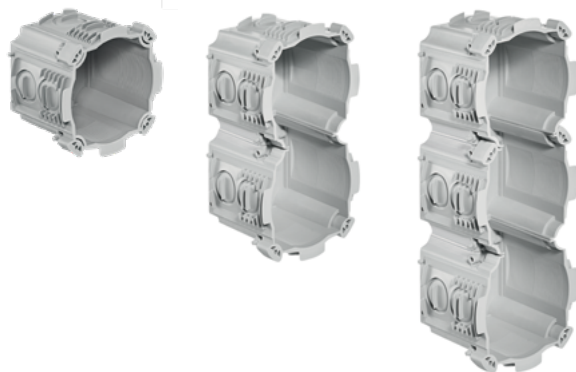

Empfohlene Einlasskästen. Boîtes d'encastrement recommandées. Scatole da incasso consigliate.

Achten Sie auf das Kompatibilitätslabel auf der Website oder in den Dokumentationen der Dosenhersteller:
Vérifiez le label de compatibilité sur le site web ou dans les documentations des fabricants de boîtes:
Verificare il label di compatibilità sul sito web o nella documentazione dei produttori di scatole:

▲ Feller SNAPFIX® kompatibel   ▲ Compatible avec Feller SNAPFIX®   ▲ Compatibile con Feller SNAPFIX®

Beton oder Mauerwerk Béton ou maçonnerie Calcestruzzo o muratura

Artikel Article Articolo	Grösse Dimension Dimensione	E-Nummer Numéro E Numero E
AGRO NIS-Dose	1x1 (59 mm)	372 501 629
Boîte NIS AGRO	1x1 (70 mm)	372 501 639
Scatola NIS AGRO		

HSB Einlasskasten Easy-Click	1x1	372 502 876
Boîte d'entrée Easy-Click HSB		
Scatola da incasso NIS HSB Weibel		

HSB Einlasskasten NIS	1x1	372 501 686
Boîte d'entrée NIS HSB		372 507 676
Scatola da incasso NIS HSB