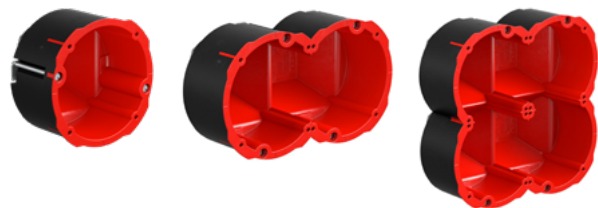

Für Brandschutzwände EI30-EI90
Pour les murs anti-incendie EI30-EI90
Per pareti antincendio EI30-EI90

Artikel Article Articolo

AGRO Quickbox® Maxi 9499-77/.xx
AGRO Quickbox® HWD 90