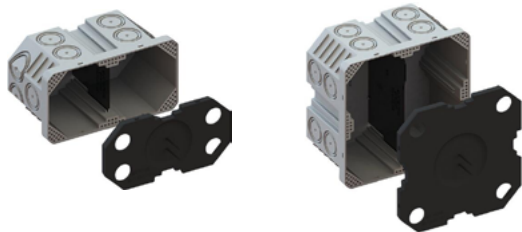

Artikel Article Articolo	Grösse Dimension Dimensione	E-Nummer Numéro E Numero E
<b>Ammer NIS-Dose</b> Boîte NIS Ammer Scatola NIS Ammer 	1x1	372 501 647
<b>Feller NIS-Dose → nicht mehr erhältlich!</b> Boîte NIS Feller → plus disponible! Scatola NIS Feller → più disponibile!	1x1	nicht mehr erhältlich plus disponible non più disponibile
		
<b>AGRO Prefix® 2.0 Betonbaudose (9941/.25/.35)</b> Boîte à encastrer dans béton AGRO Prefix® 2.0 (9941/.25/.35) Scatola per calcestruzzo AGRO Prefix® 2.0 (9941/.25/.35)	1x1 2x1 3x1	372 721 309 372 722 309 372 723 309
		
<b>AGRO Prefix® Betonbaudose (9940)</b> Boîte à encastrer béton AGRO Prefix® (9940) Scatola per calcestruzzo AGRO Prefix® (9940)	1x1	372 711 309
		
<b>HSB Flügeldose</b> Boîte à ailes HSB Scatola ad ali HSB	1x1 2x1 3x1	372 103 106 372 103 209 372 103 126 372 103 136
		
<b>HSB Einlasskasten Vario</b> Boîte d'entrée HSB Vario Scatola da incasso HSB Vario	1x1 2x1 2x2 3x1 3x2 3x3 4x1 4x2	372 111 747 372 101 734 372 101 737 372 101 735 372 101 738 372 101 739 372 101 736 372 101 740
		

Artikel Article Articolo

Grösse Dimension Dimensione E-Nummer Numéro E Numero E

**AGRO Einlasskasten**  
Boîte d'entrée AGRO  
Scatola da incasso AGRO

1x1		372 713 009	
1x1 mit Nägel	avec pointes	con chiodi	372 713 109
2x1		372 118 219	
2x2		372 118 229	
3x1		372 118 319	
3x2		372 118 329	
3x3		372 118 339	
4x1		372 118 419	
4x2		372 118 429	
4x3		372 118 439	

**AGRO Einlasskasten**  
Boîte d'entrée AGRO  
Scatola da incasso AGRO

2x1		372 101 129
2x2		372 111 129
3x1		372 507 029
3x2		372 112 129
4x1		372 104 129

**Morach-Technik Crallo-LEU**

1x1		372 101 089
		372 100 089
2x1		372 515 089
		372 505 089
2x1 - 100		372 506 089
		372 516 089
3x1		372 517 089
		372 507 089

**Morach-Technik Crallo-Tele**

1x1		372 001 789
		372 001 689
2x1		372 004 789
		372 004 689
2x1 - 100		372 526 789
		372 526 689
3x1		372 527 789
		372 527 689

**Morach-Technik Crallo-Fly**

1x1		372 101 189
2x1		372 104 189
2x1 - 100		372 104 289
3x1		372 107 189