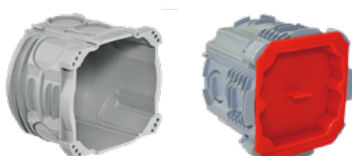

HSB Einlasskasten Easy-Click	1x1	372 502 876
Boîte d'entrée Easy-Click HSB		
Scatola da incasso NIS HSB Weibel		

HSB Einlasskasten NIS	1x1	372 501 686
Boîte d'entrée NIS HSB		372 507 676
Scatola da incasso NIS HSB		

2x1*	372 104 026
3x1*	372 107 026
2x2	372 111 126
3x2	372 112 126
1x1 EMV	372 790 076

\* Version ohne Mittelsteg

\* Version sans barre centrale

\* Versione senza barra centrale

HSB Einlasskasten NIS metrisch	1x1 metrisch métrique metrico	372 502 509
Boîte d'entrée NIS métrique HSB	1x1 mit Deckel avec couvercle con coperchio	372 502 519
Scatola da incasso NIS metrico HSB		

Artikel Article Articolo	Grösse Dimension Dimensione	E-Nummer Numéro E Numero E
<b>Ammer NIS-Dose</b> Boîte NIS Ammer Scatola NIS Ammer 	1x1	372 501 647
<b>Feller NIS-Dose → nicht mehr erhältlich!</b> Boîte NIS Feller → plus disponible! Scatola NIS Feller → più disponibile!	1x1	nicht mehr erhältlich plus disponible non più disponibile
		
<b>AGRO Prefix® 2.0 Betonbaudose (9941/.25/.35)</b> Boîte à encastrer dans béton AGRO Prefix® 2.0 (9941/.25/.35) Scatola per calcestruzzo AGRO Prefix® 2.0 (9941/.25/.35)	1x1 2x1 3x1	372 721 309 372 722 309 372 723 309
		
<b>AGRO Prefix® Betonbaudose (9940)</b> Boîte à encastrer béton AGRO Prefix® (9940) Scatola per calcestruzzo AGRO Prefix® (9940)	1x1	372 711 309
		
<b>HSB Flügeldose</b> Boîte à ailes HSB Scatola ad ali HSB	1x1 2x1 3x1	372 103 106 372 103 209 372 103 126 372 103 136
		
<b>HSB Einlasskasten Vario</b> Boîte d'entrée HSB Vario Scatola da incasso HSB Vario	1x1 2x1 2x2 3x1 3x2 3x3 4x1 4x2	372 111 747 372 101 734 372 101 737 372 101 735 372 101 738 372 101 739 372 101 736 372 101 740
		