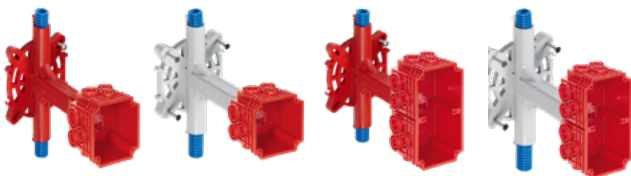

Artikel Article Articolo

Grösse Dimension Dimensione E-Nummer Numéro E Numero E

**AGRO Einlasskasten**  
Boîte d'entrée AGRO  
Scatola da incasso AGRO

1x1		372 713 009	
1x1 mit Nägel	avec pointes	con chiodi	372 713 109
2x1		372 118 219	
2x2		372 118 229	
3x1		372 118 319	
3x2		372 118 329	
3x3		372 118 339	
4x1		372 118 419	
4x2		372 118 429	
4x3		372 118 439	

**AGRO Einlasskasten**  
Boîte d'entrée AGRO  
Scatola da incasso AGRO

2x1		372 101 129
2x2		372 111 129
3x1		372 507 029
3x2		372 112 129
4x1		372 104 129

**Morach-Technik Crallo-LEU**

1x1		372 101 089
		372 100 089
2x1		372 515 089
		372 505 089
2x1 - 100		372 506 089
		372 516 089
3x1		372 517 089
		372 507 089

**Morach-Technik Crallo-Tele**

1x1		372 001 789
		372 001 689
2x1		372 004 789
		372 004 689
2x1 - 100		372 526 789
		372 526 689
3x1		372 527 789
		372 527 689

**Morach-Technik Crallo-Fly**

1x1		372 101 189
2x1		372 104 189
2x1 - 100		372 104 289
3x1		372 107 189

Artikel Article Articolo	Grösse Dimension Dimensione	E-Nummer Numéro E Numero E
<b>Feller VIB-Einlasskasten → nicht mehr erhältlich!</b> Boîte d'entrée VIB Feller → plus disponible! Scatola da incasso VIB Feller → più disponibile!	1x1 ohne Nippel 1x1 sans raccord 1x1 senza raccordo	nicht mehr erhältlich plus disponible più disponibile
	1x1 mit Nippel 1x1 avec raccord 1x1 con raccordo	nicht mehr erhältlich plus disponible più disponibile