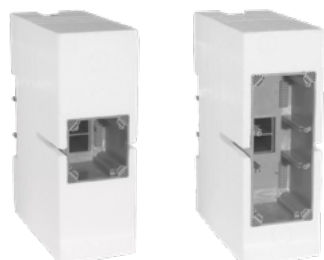

**AGRO Einlasskasten**  
**Boîte d'entrée AGRO**  
**Scatola da incasso AGRO**

1x1 372 001 529  
 372 001 519  
 372 901 609

**AGRO Geräteträger mit Einlasskasten**  
**Support d'appareils avec boîtes à encastrer AGRO**  
**Supporto per apparecchi con scatole da incasso AGRO**

2x1 372 911 209  
 372 911 219

**Morach-Technik Crallo-Tele**

1x1 372 002 089  
 372 002 189  
 372 002 289  
 372 005 289  
 372 002 489  
 372 002 589

2x1 - 100 372 002 389  
 372 005 089  
 372 005 189  
 372 005 389  
 372 005 489  
 372 005 589

**NICHT KOMPATIBEL zu Feller SNAPFIX®**  
**PAS COMPATIBLE avec Feller SNAPFIX®**  
**NON COMPATIBILE con Feller SNAPFIX®**

Artikel Article Articolo	Grösse Dimension Dimensione	E-Nummer Numéro E Numero E	
<b>HSB Hohlwanddose Basic</b> Boîte pour parois creuses HSB Basic Scatola per pareti in cavità HSB Basic 	1x1	372 601 276 372 601 676 372 601 776 372 602 676 372 601 876 372 800 776	
	2x1	372 604 676 372 602 776 372 800 876	
	3x1	372 603 776	
	<hr/>		
	<b>Ammer UP-Einlasskasten 1001/1002</b> Boîte d'entrée encastrée Ammer 1001/1002 Scatola da incasso Ammer 1001/1002 	1x1	372 501 847 372 501 857
		<hr/>	
	<b>HSB UP-Rippendose</b> Boîte d'ecastrement à nervires HSB Scatola da incasso con nervature HSB 	1x1 und Kombinationen 1x1 et combinaisons 1x1 e combinazioni	372 501 776
		abgekündigt per 31.12.2023 résilié par 31.12.2023 cessato al 31.12.2023	
	<hr/>		
	<b>Alte Holzeinlasskasten</b> Anciennes boîtes d'encastrement en bois Vecchia scatola di ingresso in legno	Alle Tous Tutti	nicht mehr erhältlich plus disponible più disponibile
<hr/>			
<b>HSB Hohlwanddose Ideal</b> Boîte pour parois creuses HSB Ideal Scatola per pareti in cavità HSB Ideal 	1x1	372 500 676 372 510 676	
	2x1	372 502 676	
	3x1	372 503 676	
	<hr/>		