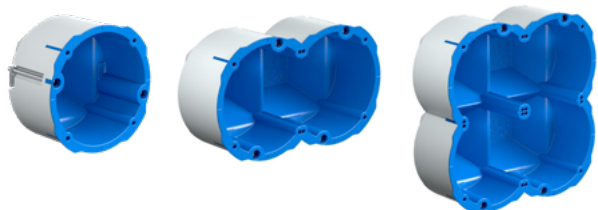

Mit Schallschutz
Avec isolation acoustique
Con isolamento acustico

Artikel Article Articolo

AGRO Quickbox® Maxi 9799-77/.xx
AGRO Quickbox® 9798-77/.xx