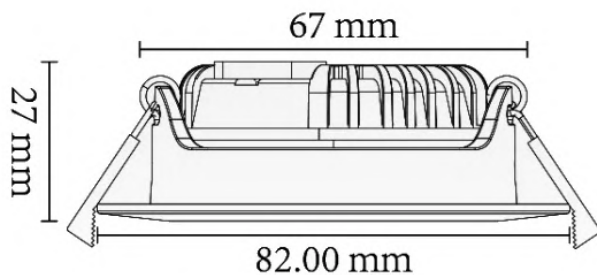

## LED Downlight

Die wählbare 3CCT-Leuchte (2700K/3000K/4000K) ist schlanke 27mm hoch, einfach zu installieren und dank IP44 ideal für Badezimmer geeignet.

### Spezifikationen:

- Wählbar: 3CCT 2700K/3000K/4000K
- Schlanke Höhe (27mm)
- Schnellanschluss-Klemmen für Draht oder Litze
- Bohrloch 68mm
- IP44
- Stabile, geschützte Federclips
- Dimmbar (Phasenabschnitt) und frei von Flimmern
- 5 Jahre Garantie
- 8W / 800lm

Slim heightsize(27mm)